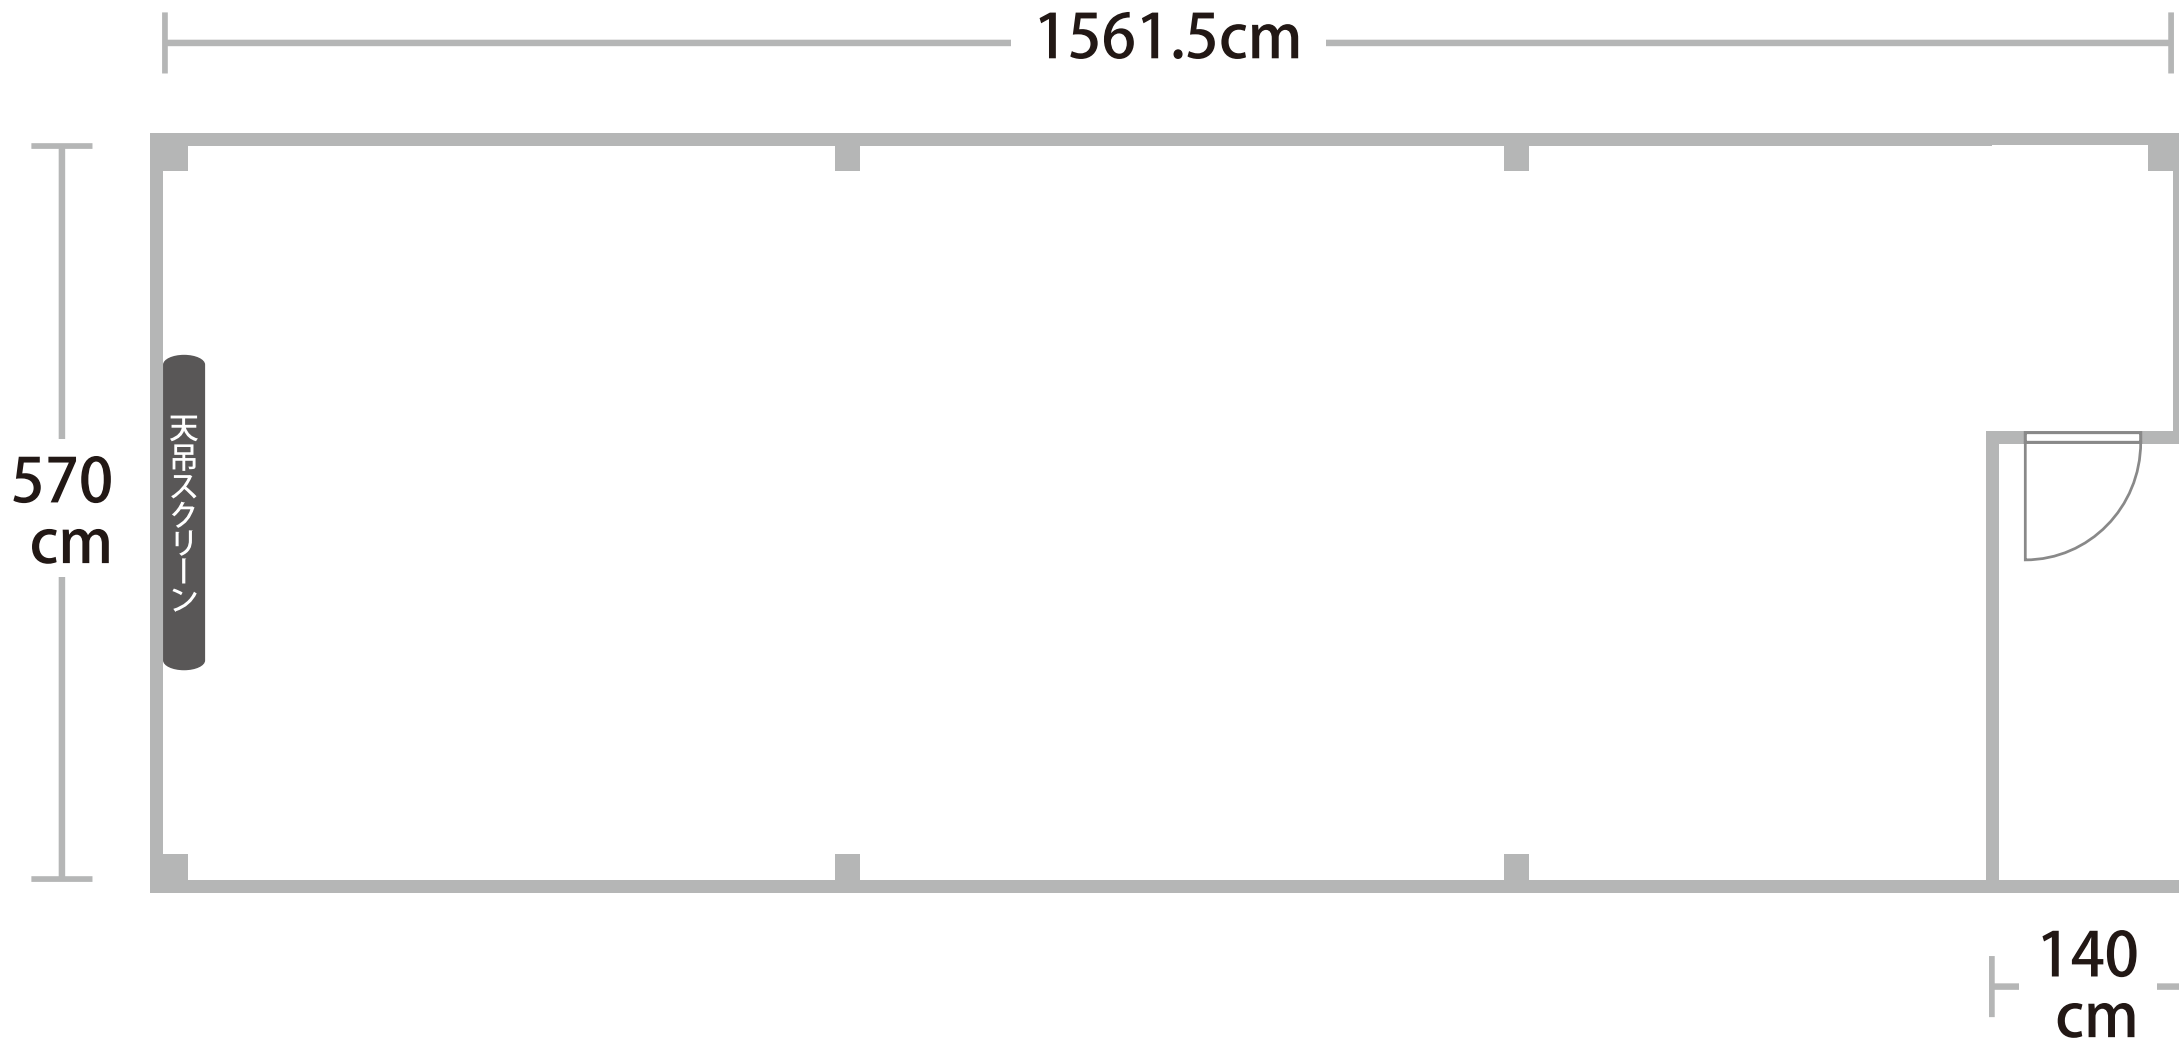

2F 201大会議室 (定員60名) ご希望レイアウト

天井高 260cm

手書きで構いませんので、ご希望のレイアウトをご記入いただき、必ず前日までにFAXまたはメールにてお知らせください。

※プロジェクターは天吊式です。 ※備品サイズ…椅子W50cm×D50cm / 机W185cm×D45cm