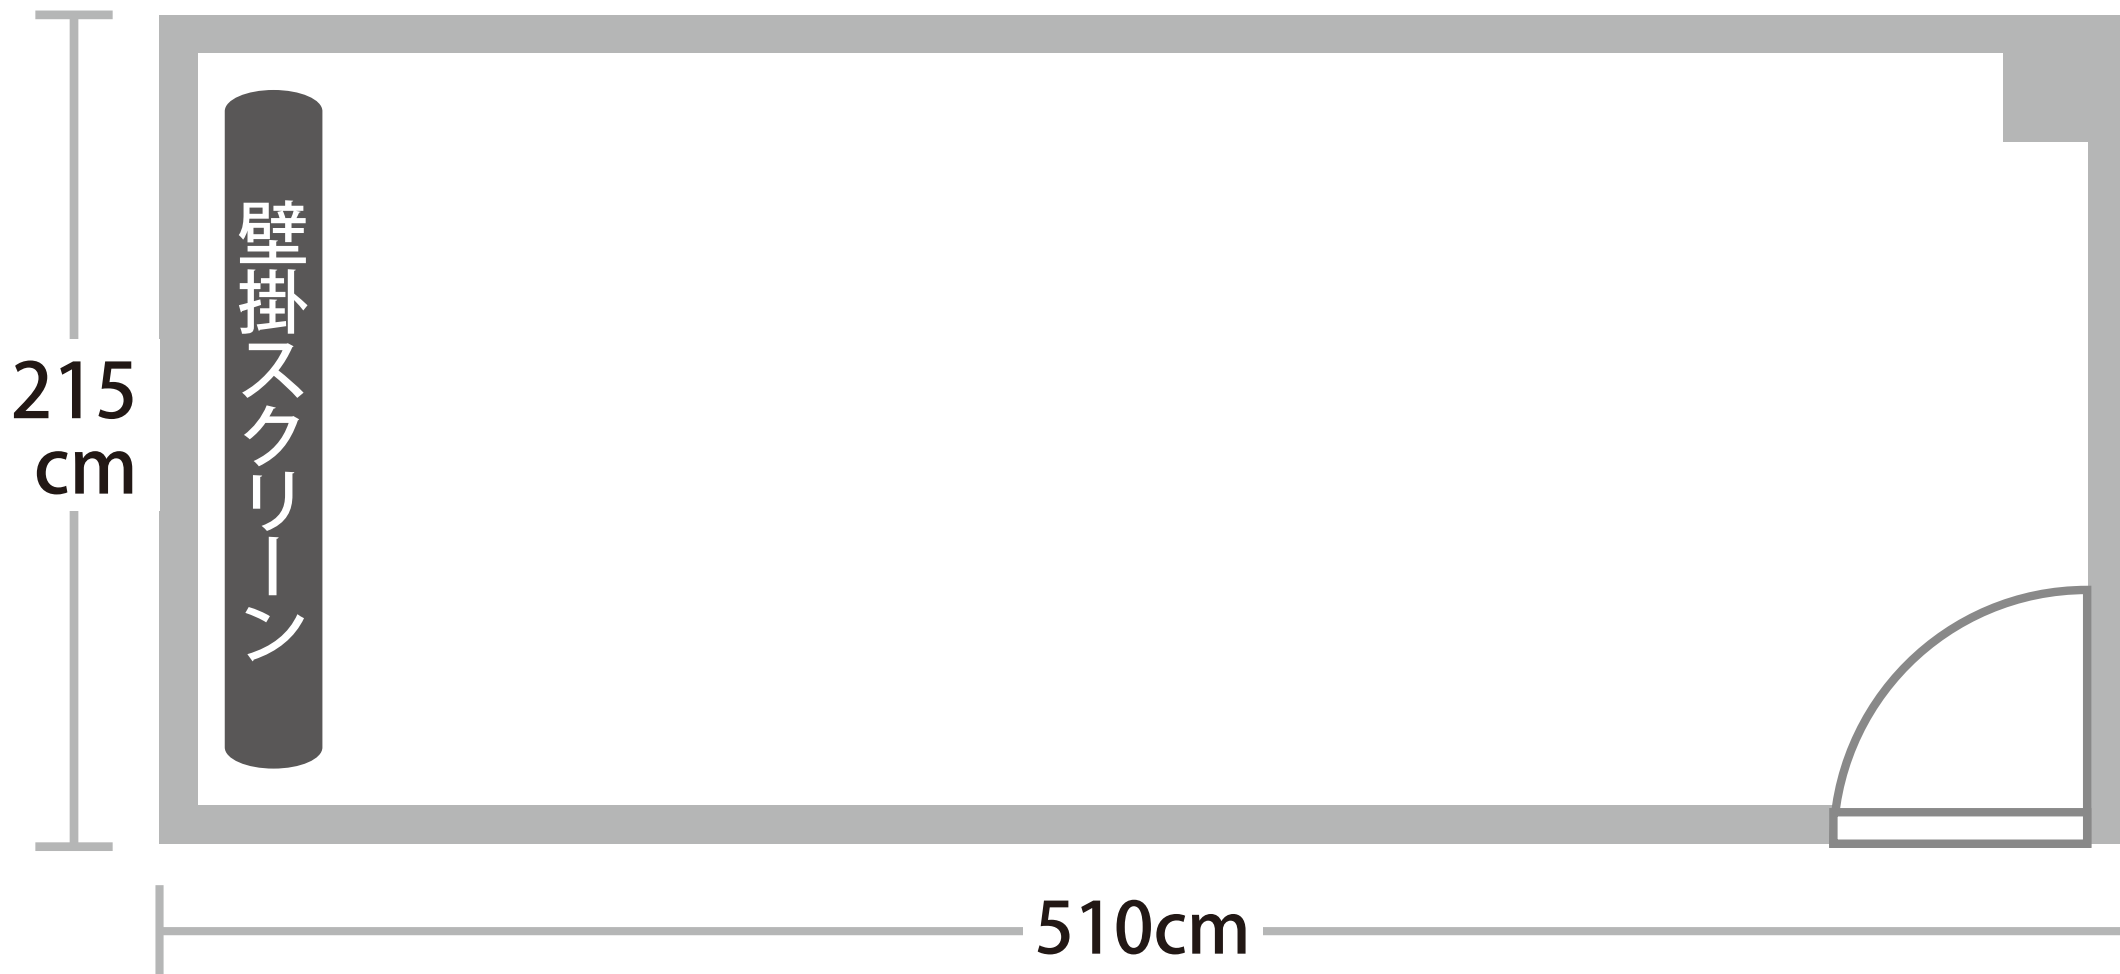

2F 小会議室208 (定員8名-快適使用定員6名) ご希望レイアウト

天井高
260cm

手書きで構いませんので、ご希望のレイアウトをご記入いただき、必ず前日までにFAXまたはメールにてお知らせください。

※プロジェクターは天吊式です。※備品サイズ…椅子W50cm×D50cm / 机W180cm×D75cm (2台)