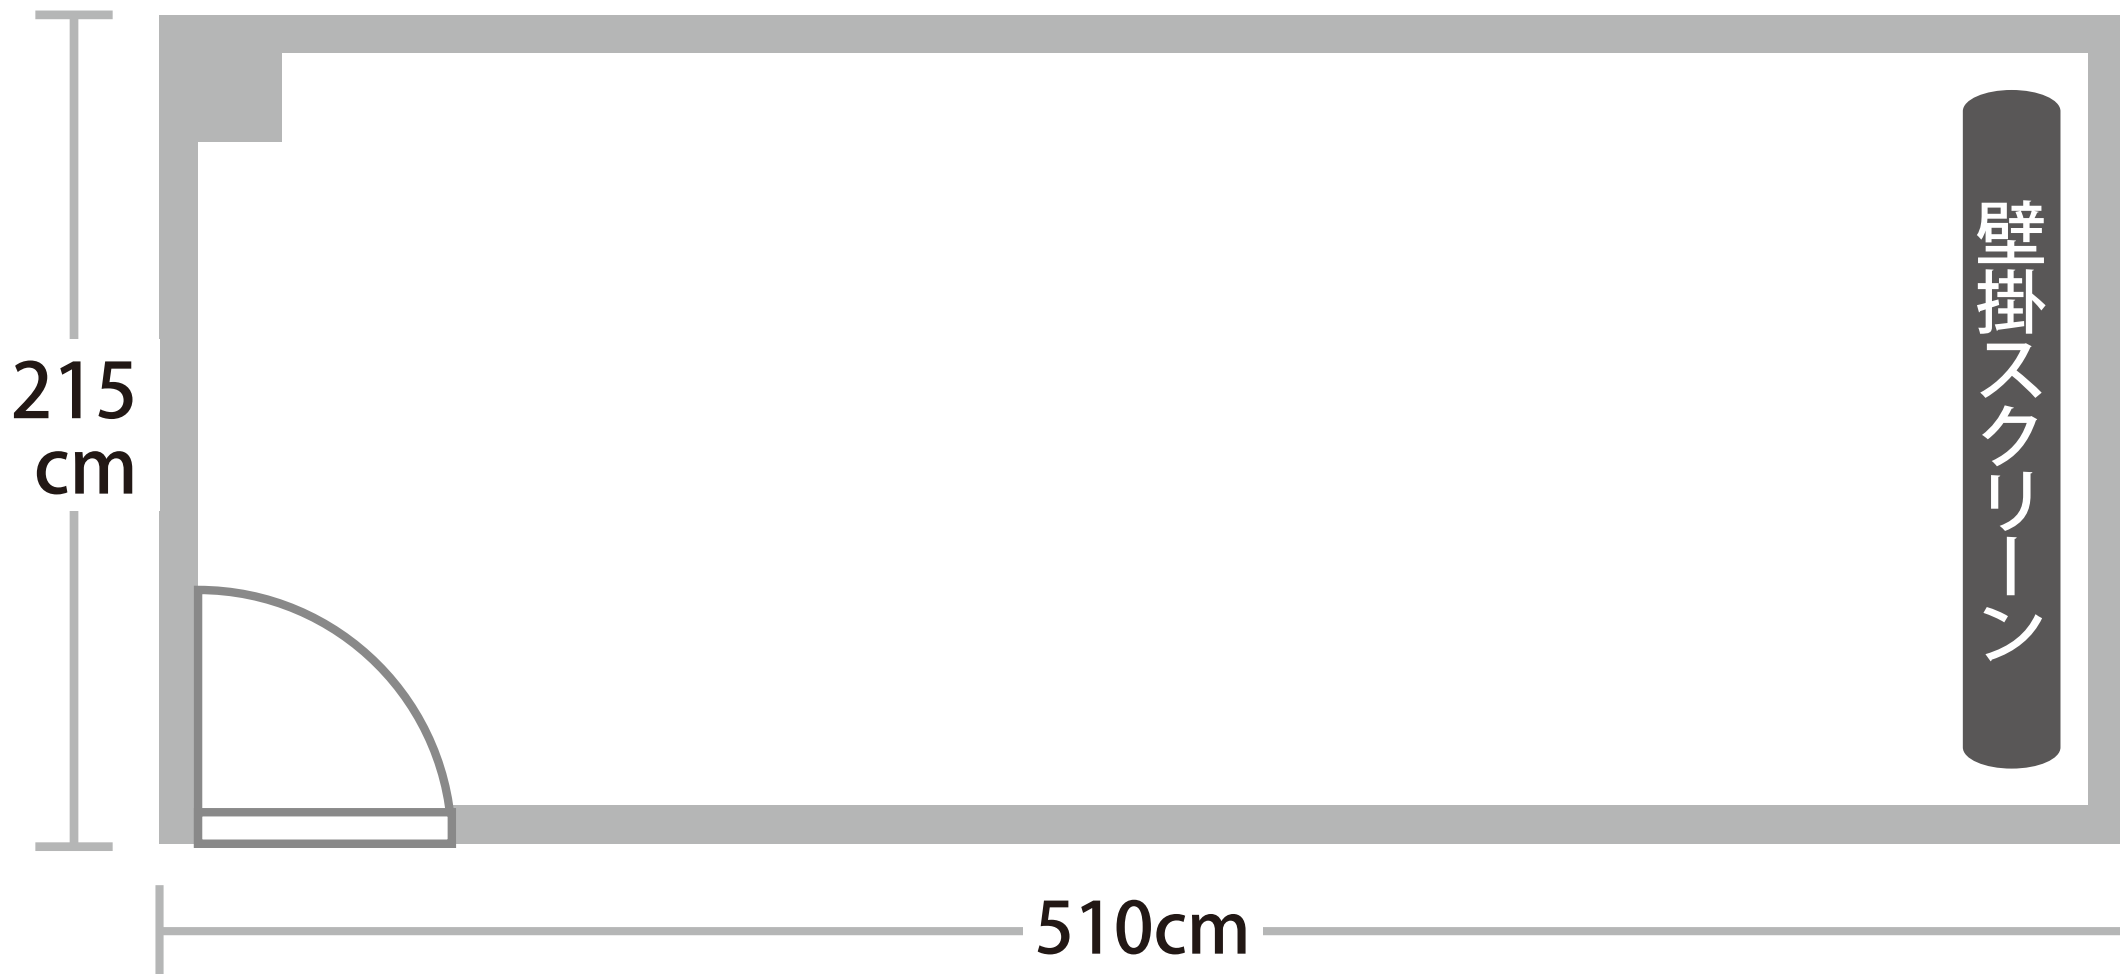

2F 小会議室208 (定員8名-快適使用定員6名) ご希望レイアウト

天井高
260cm

手書きで構いませんので、ご希望のレイアウトをご記入いただき、必ず前日までにFAXまたはメールにてお知らせください。

※プロジェクターは天吊式です。※備品サイズ…椅子W50cm×D50cm / 机W180cm×D75cm (2台)