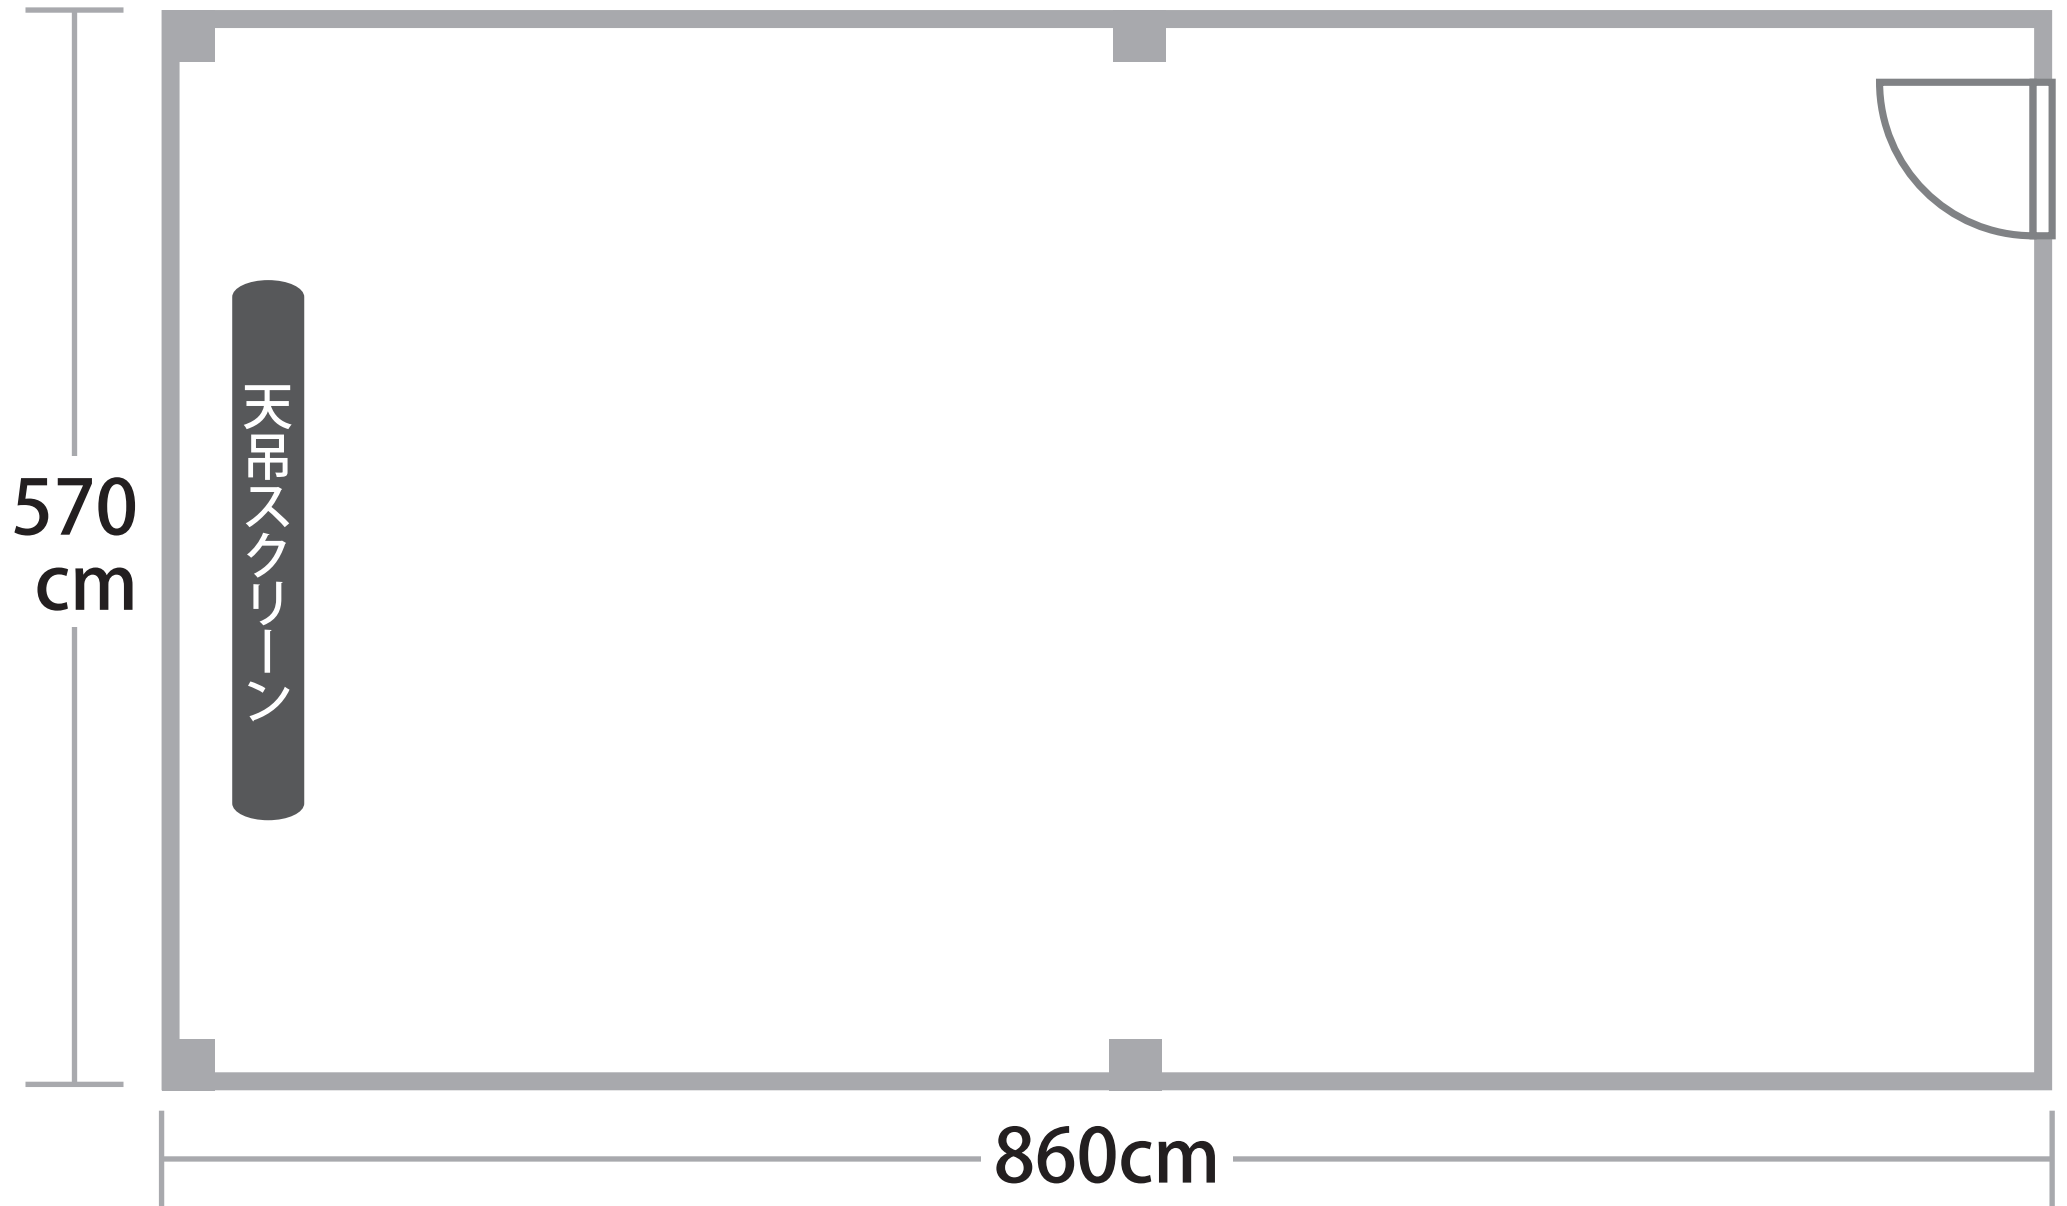

3F 大会議室 (定員30名) ご希望レイアウト

天井高 260cm

手書きで構いませんので、ご希望のレイアウトをご記入いただき、必ず前日までにFAXまたはメールにてお知らせください。

※プロジェクターは天吊式です。 ※備品サイズ…椅子W50cm×D50cm / 机W185cm×D45cm