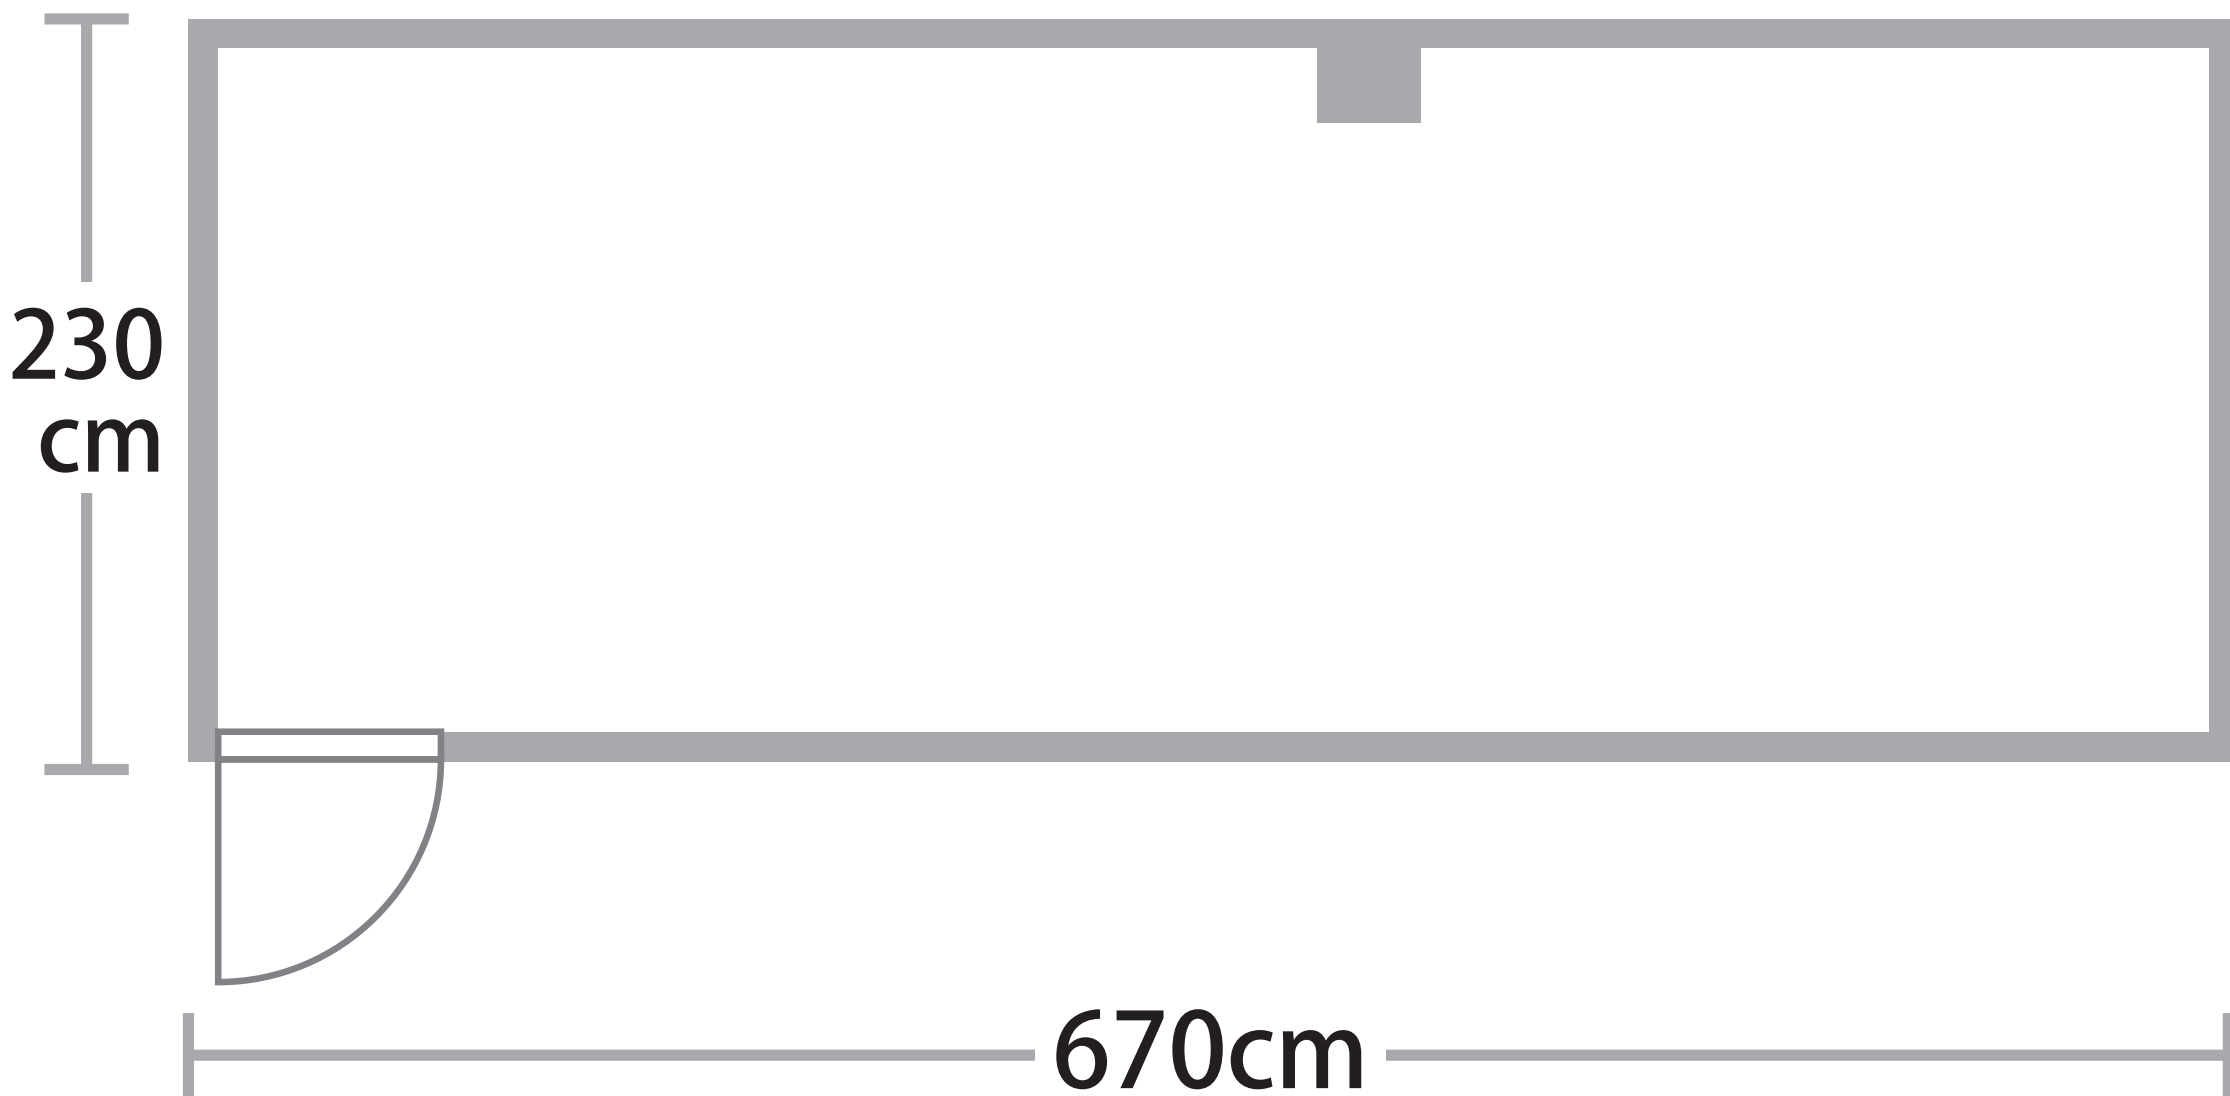

3F 会議室 304 (定員14名-快適使用定員10名) ご希望レイアウト

天井高
260cm

手書きで構いませんので、ご希望のレイアウトをご記入いただき、必ず前日までにFAXまたはメールにてお知らせください。

※プロジェクターは天吊式です。※備品サイズ…椅子W50cm×D50cm / 机W180cm×D45cm (6台)