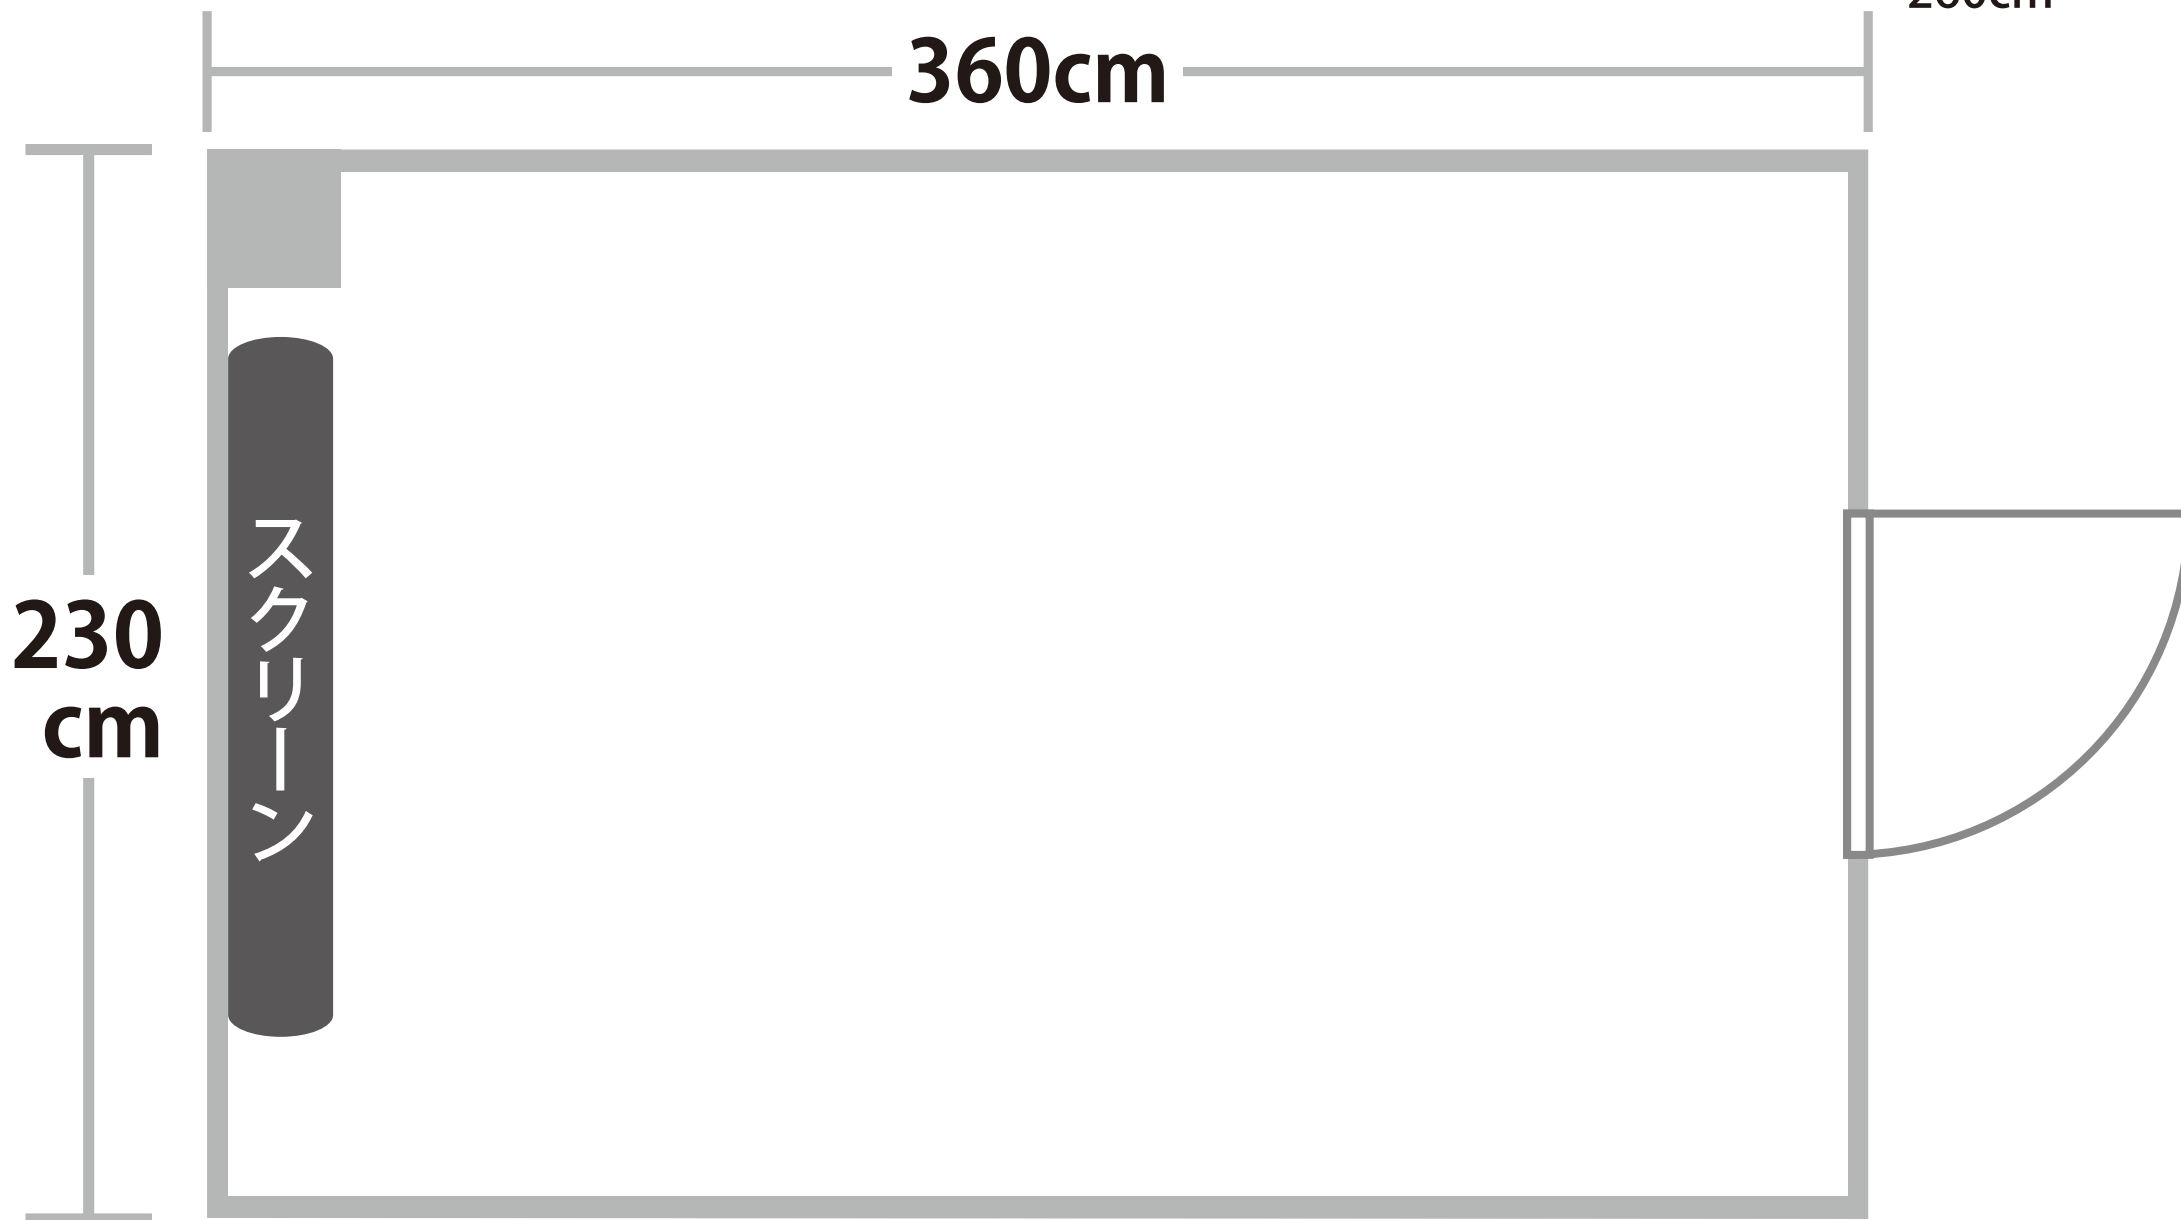

4F 小会議室433 (定員6名-快適使用定員4名)    ご希望レイアウト

天井高  
260cm

手書きで構いませんので、ご希望のレイアウトをご記入いただき、必ず前日までにFAXまたはメールにてお知らせください。

※プロジェクターは天吊式です。※備品サイズ…椅子W50cm×D50cm / 机W180cm×D90cm